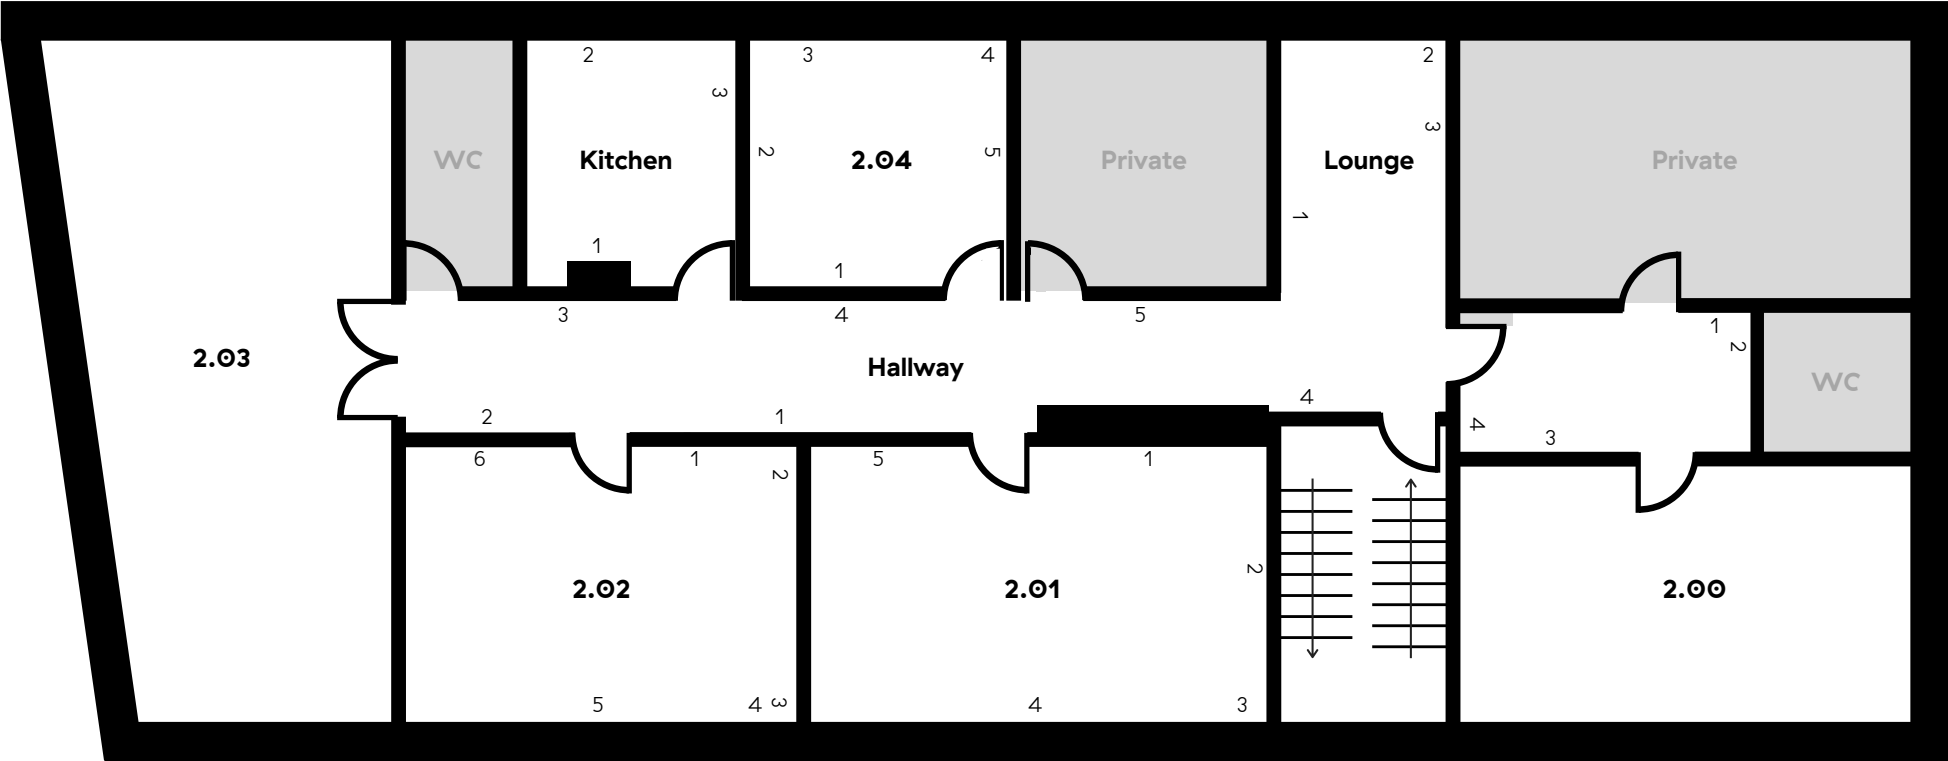

1. Floor

2. Floor

3. Floor

Walldimensions 1. Floor

Room	Wallnumber	Width (cm)	Height (cm)	Information	Wall#	Artist	Notes
NoA Collection R1	1	50	90		1		
	2	78	242		2		
	3	50	180		3		
	4	57	242		4		
	5	59	242		5		
	6	227	242		6		
	7	140	225		7		
	8	320	242		8		
	9	95	242		9		
NoA Collection R2	1	171	239	Wifi Booster	1		
	2	168	239		2		
Hallway	1	131	219	Stone Floor	1		
	2	350	217		2		
	3	203	217		3		
	4	181	219		4		
1.01	1	351	166	Yellow Wooden Walls	1		
	2	169	166		2		
	3	140	166		3		
	4	144	166		4		
	5	351	166		5		
Smarttalk Office	1	170	166		1		
	2	226	167		2		
	3	370	134		3		
	4	138	170		4		

Walldimensions 1. Floor

Room	Wallnumber	Width (cm)	Height (cm)	Information	Wall#	Artist	Notes
1.02	1	152	163				
	2	230	166				
	3	245	170	Ceiling Joist			
	4	121	163	Infoboard			
	5	62	163	Sideboard			
	6	106	163	Cable connections			
	7	208	163				
1.03	1	269	235				
	2	332	235				
	3	161	235	Ceiling Joist			
	4	91	235				
	5	128	237				

Walldimensions 2. Floor

Room	Wallnumber	Width (cm)	Height (cm)	Information	Wall#	Artist	Notes
Lounge	1	290	210	Heating	1		
	2	58	210		2		
	3	340	210	Infoboard	3		
	4	103	210		4		
Hallway	1	433	213		1		
	2	205	213		2		
	3	283	213		3		
	4	238	213		4		
	5	109	208		5		
2.01	1	226	217	Wardrobe	1		
	2	407	217	WIFI Router	2		
	3	96	118	Heating	3		
	4	172	197	Cable Connections	4		
	5	195	213	Infobard	5		
2.02	1	147	209	Wardrobe	1		
	2	118	209		2		
	3	115	209		3		
	4	85	118	Heating	4		
	5	173	205	Cable Connections	5		
	6	195	209	Infoboard	6		

Walldimensions 2. Floor

Room	Wallnumber	Width (cm)	Height (cm)	Information	Wall#	Artist	Notes
2.03	?				1		
Kitchen	1	97	197				
	2	94	183				
	3	205	140	Table at the wall			
2.04	1	200	205				
	2	345	203				
	3	155	200				
	4	59	98				
	5	263	203				
Small Hallway	1	109	211				
	2	100	211				
	3	208	211				
	4	94	211	Wooden strip			
2.06 ?	?						